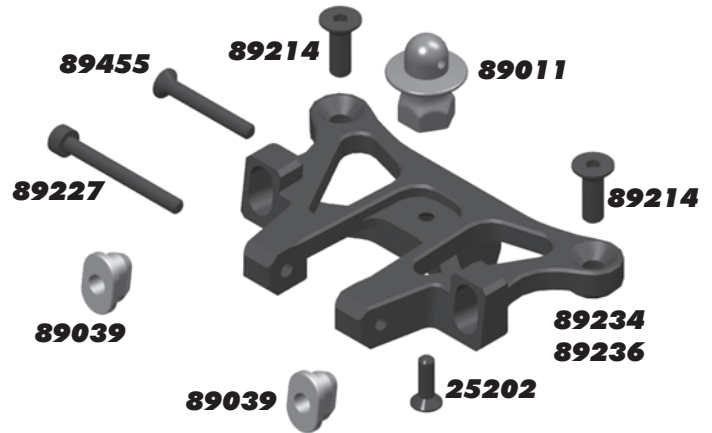

**:: Shock Fluid**

5420	10 Weight Silicone Shock Fluid	2oz.
5421	20 Weight Silicone Shock Fluid	2oz.
5422	30 Weight Silicone Shock Fluid	2oz.
5423	40 Weight Silicone Shock Fluid	2oz.
5424	22.5 Weight Silicone Shock Fluid	2oz.
5425	80 Weight Silicone Shock Fluid	2oz.
5426	27.5 Weight Silicone Shock Fluid	2oz.
5427	15 Weight Silicone Shock Fluid	2oz.
5428	25 Weight Silicone Shock Fluid	2oz.
5429	35 Weight Silicone Shock Fluid	2oz.
5430	45 Weight Silicone Shock Fluid	2oz.
5431	55 Weight Silicone Shock Fluid	2oz.
5432	32.5 Weight Silicone Shock Fluid	2oz.
5433	37.5 Weight Silicone Shock Fluid	2oz.
5434	42.5 Weight Silicone Shock Fluid	2oz.
5435	50 Weight Silicone Shock Fluid	2oz.
5436	60 Weight Silicone Shock Fluid	2oz.
5437	70 Weight Silicone Shock Fluid	2oz.
5438	47.5 Weight Silicone Shock Fluid	2oz.

**:: Top Plate**

25202	3x10mm FHCS	20
89011	RC8 Body Mounts, Set	1
89039	Hinge Pin Bushings, 1/2/3 dot, Set	1
89214	4x12mm FHCS	10
89227	3x28mm SHCS	10
89234	Blue Aluminum Top Plate - Kit	1
89236	Black Aluminum Top Plate (FT)	1
89455	3x22mm FHCS	10